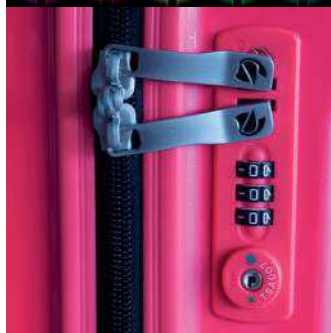

M23

material

Neon

Travel & Light me

Los colores neón ochenteros inspiran esta colección. Un trolley solo versión CABIN OK de policarbonato con 4 ruedas y ligero. Medidas optimizadas para tener la máxima capacidad sin facturar y con seguridad TSA encastrada. Incorpora también un mecanismo tirador de diseño para un mejor agarre. Colores divertidos, rompedores y con mucha personalidad.

The eighties neon colors inspire this collection. A single trolley version CABIN OK polycarbonate with 4 wheels and lightweight. Measures optimized for maximum capacity and safely TSA flat lock. It also incorporates a handle mechanism new design for better grip. Funny colors and full of personality

As cores dos 80's inspiram esta coleção. Um trolley em versão CABINE OK apenas de policarbonato com 4 rodas e leve. Medidas optimizadas para ter a máxima capacidade sem pagar excesso de bagagem e com segurança TSA encastrada. Incorpora também um mecanismo de puxador com design específico para melhor aderência. Cores divertidas, arrojadas e com muita personalidade.