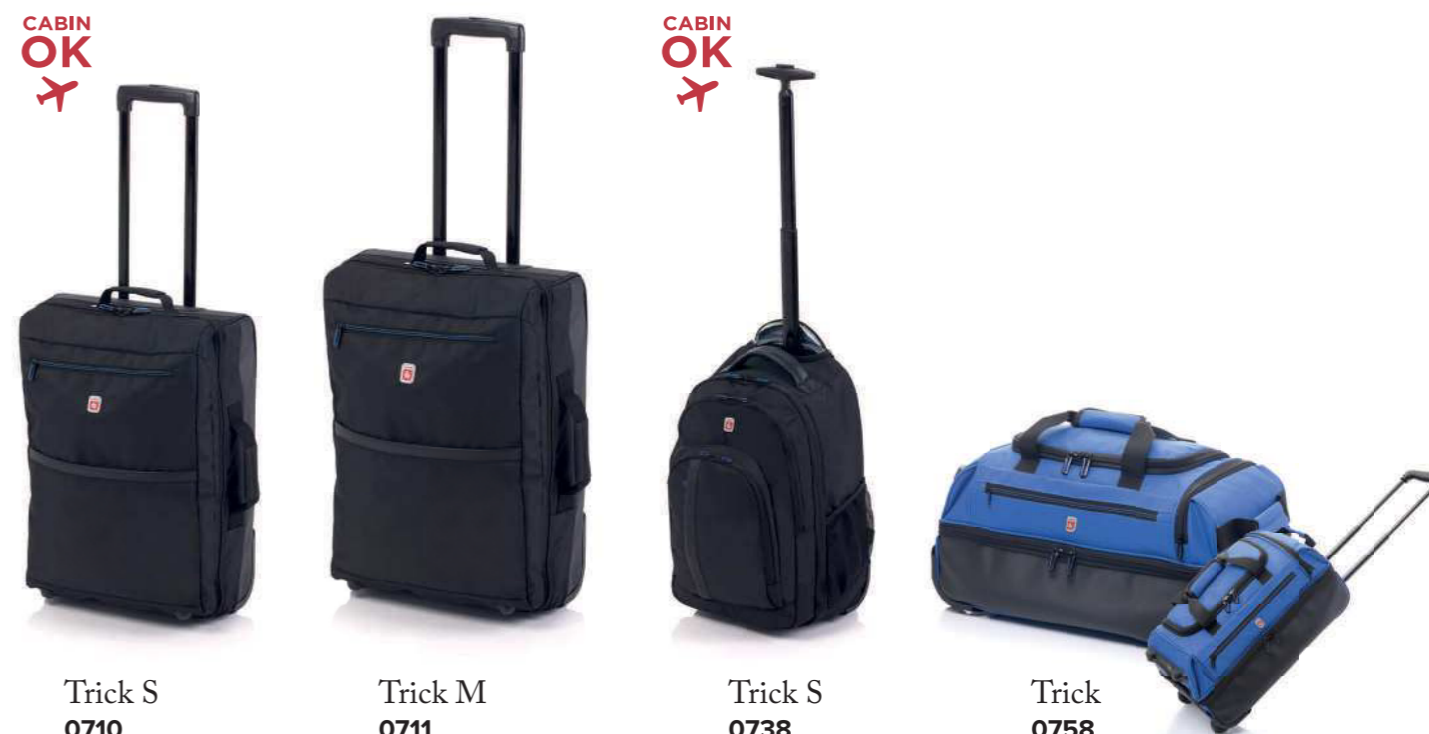

A coleção TRICK é a mais urbana, funcional da Gladiator. Um trolley soft em material DOBBY para adicionar ultra-resistência. Pode enchê-la pelo seu grande volume, carregá-la facilmente de lembranças e quando não a use é muito fácil de guardar: pode dobrar-se e ocupa menos espaço que uma mala convencional. Trick tem um truque e a sua linha mais informal engana, porque o seu acabamento interior é espectacular. Duplo separador, bolsos interiores, tiras elásticas... fazem com que seja um prazer fazer a mala.

Esta coleção também incorpora uma bolsa com rodas com tamanho ideal para cacifo e um departamento para sapatos.

00 AZUL
BLUE / AZUL

04 NEGRO
BLACK / PRETO

ULTRA
LIGH

Trick S
0710

40x55x20 CM
2,5 KG
42 L.

Trick M
0711